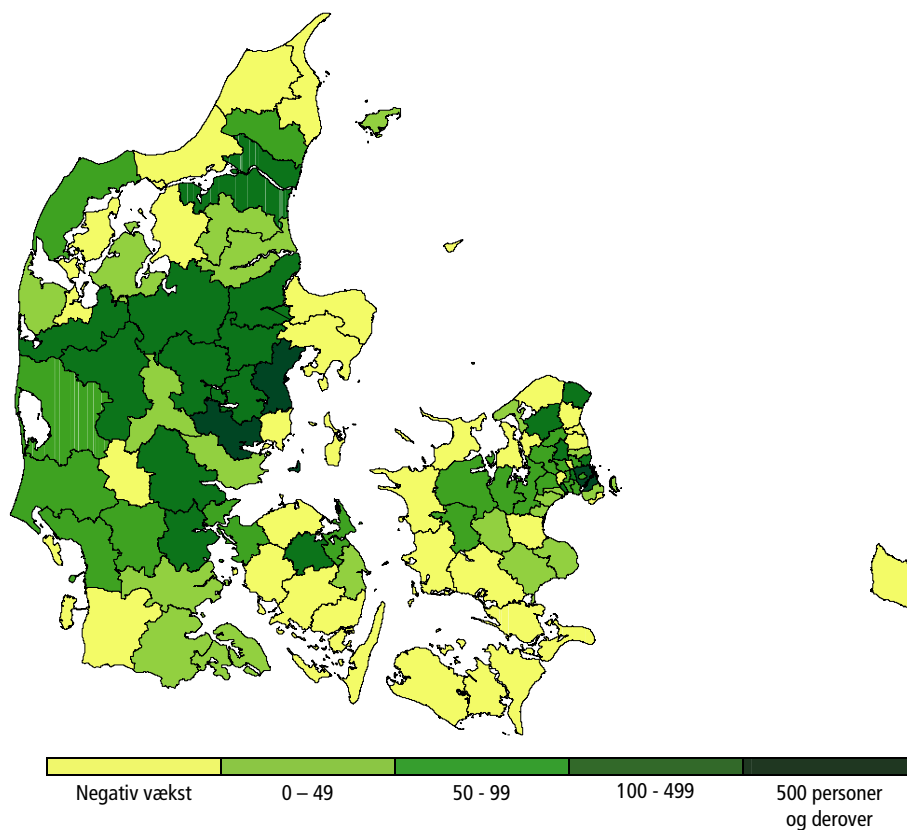

## Mange nye borgere i Midtjylland

*Mindre befolknings-  
tilvækst i de  
sjællandske kommuner*

Der er kommet flere borgere i mange jyske kommuner særligt i Midtjylland, hvorimod der er blevet færre i mange af de sjællandske kommuner. I København, Horsens og Århus har befolkningstilvæksten været stor i fjerde kvartal, til gengæld har bl.a. Lolland, Syddjurs og Næstved haft en negativ vækst. I alt voksede befolkningen i fjerde kvartal med 6.896 personer og er pr. 1. januar på 5.511.000 personer.

### Befolkningstilvækst fordelt på kommuner. 1. januar 2009

© Kort og Matrikelstyrelsen (G. 5-00)

*Flere ind og ud  
af Danmark*

I fjerde kvartal indvandrede 14.455 personer, og 9.151 udvandrede. Dermed indvandrede 17 pct. flere end i tilsvarende kvartal sidste år, og 9 pct. flere udvandrede.