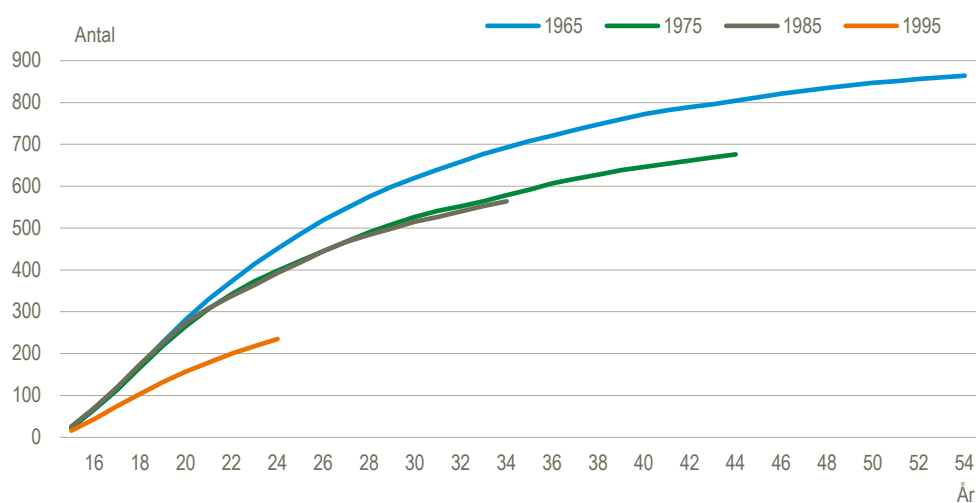

Figur 1.6.05 **Kumuleret antal domme pr. 1.000 indbyggere pr. 31.12.2020**  
Fordelt på fødselsårgang og alder. Mænd

Rettet i forhold til oprindelig version

Figur 1.6.06 **Kumuleret antal domme pr. 1.000 indbyggere pr. 31.12.2020**  
Fordelt på fødselsårgang og alder. Kvinder

Rettet i forhold til oprindelig version