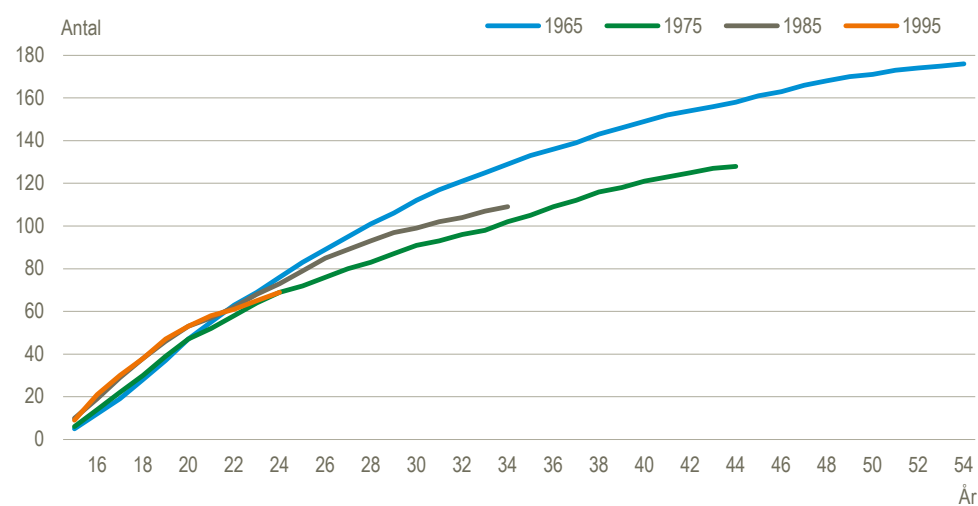

Figur 1.6.05 **Kumuleret antal domme pr. 1.000 indbyggere pr. 31.12.2020**  
Fordelt på fødselsårgang og alder. Mænd

Rettet i forhold til oprindelig version

Figur 1.6.06 **Kumuleret antal domme pr. 1.000 indbyggere pr. 31.12.2020**  
Fordelt på fødselsårgang og alder. Kvinder

Rettet i forhold til oprindelig version