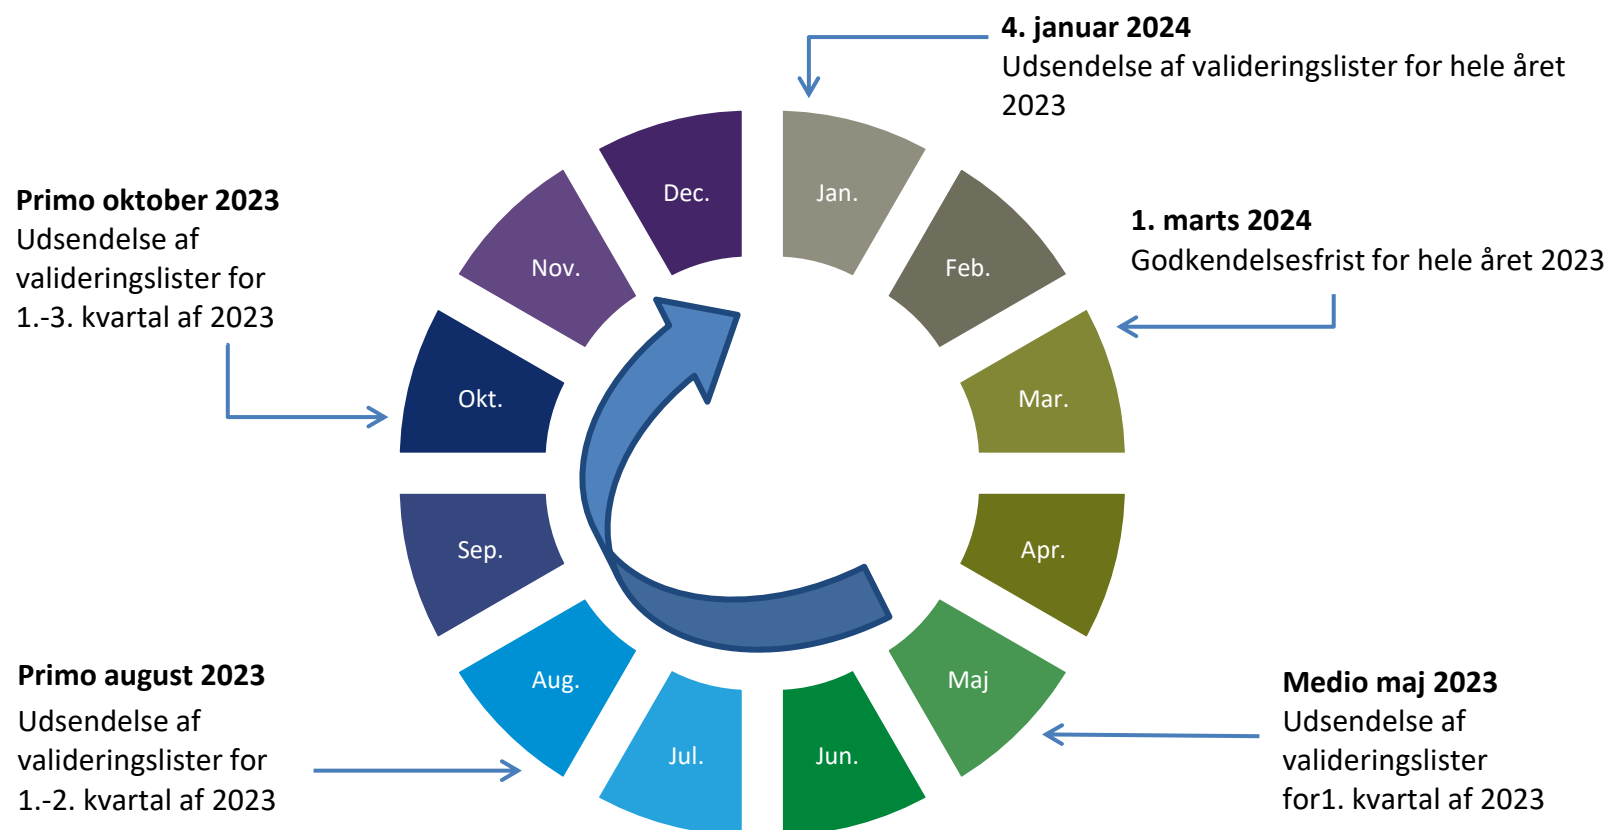

Årshjul for anbringelsesstatistikken 2023/2024

Har du spørgsmål, er du meget velkommen til at kontakte os direkte enten på **3917 3900** eller via e-mail på anbring@dst.dk