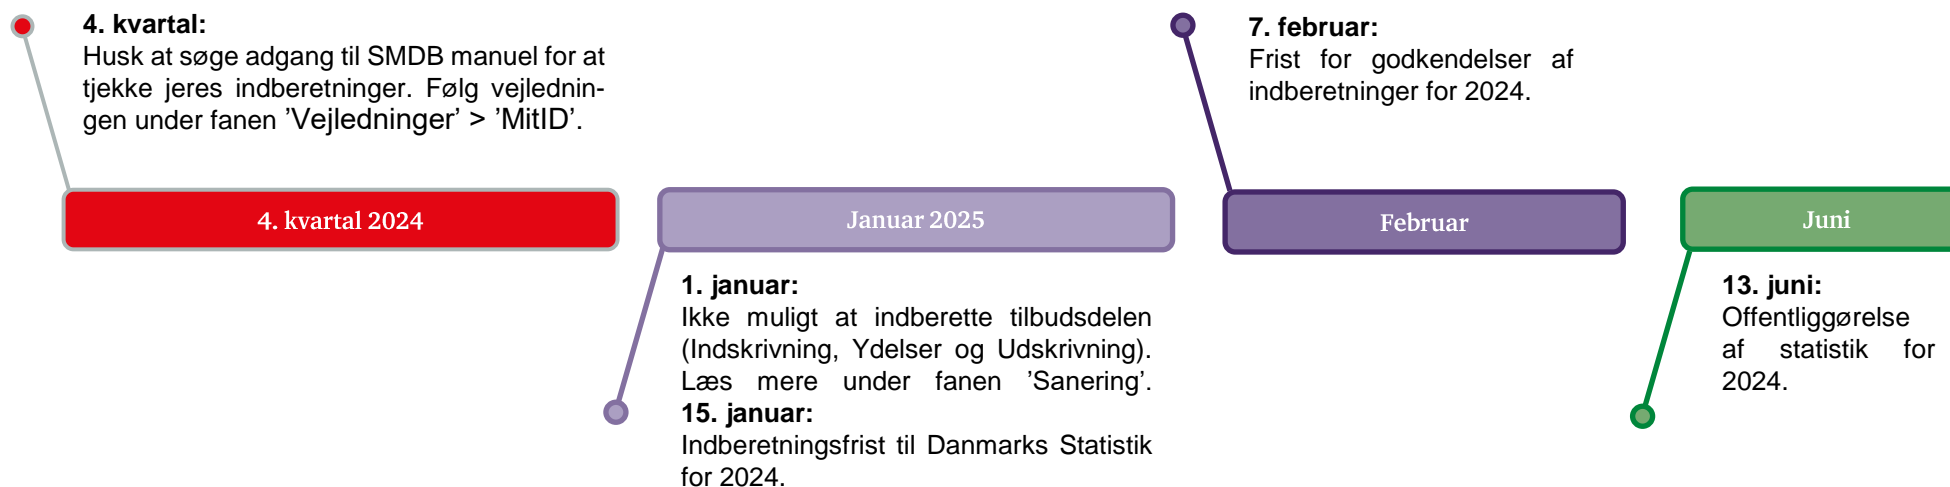

## Vigtige datoer for Stofmisbrugsdatabasen (SMDB)

Har du spørgsmål, er du meget velkommen til at kontakte os direkte via e-mail [smdb@dst.dk](mailto:smdb@dst.dk) eller tlf. **3917 3490**