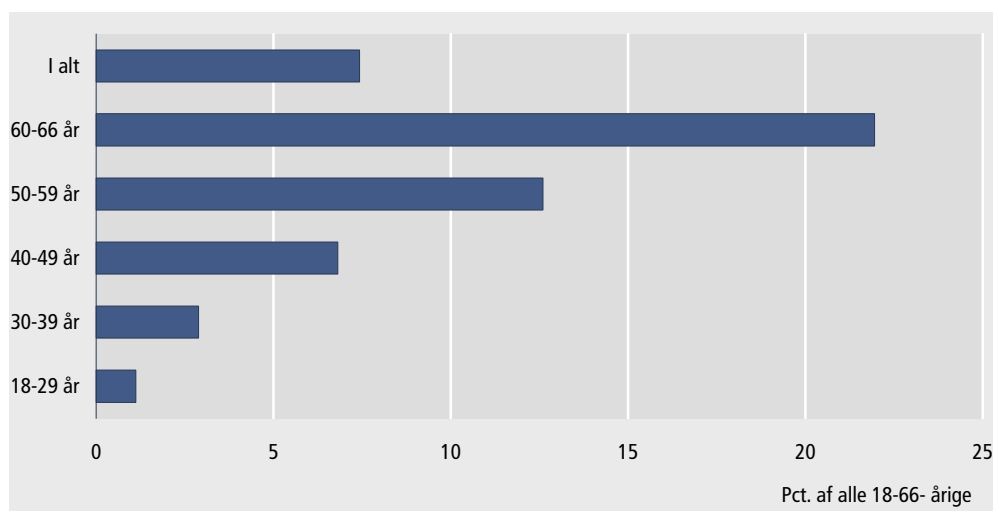

Figur 2. Modtagere af førtidspension. Januar 2002

Flere folkepensionister

I tabel 1 er modtagerne af social pension opgjort efter pensionstype. I forhold til sidste år er antallet af folkepensionister steget med 2.500 personer svarende til 0,4 pct.

Modtagere af folke- og førtidspension i januar

	Folke-	Førtids-	I alt	Førtids-	I alt
	pension	pension		pension	
	antal			pct. af bef. i pglid. alder	
I alt 2001	706 434	262 059	968 493	7,5	23,1
I alt 2002	708 966	259 576	968 542	7,4	23,1
Mænd	292 947	113 076	406 023	6,4	19,8
Kvinder	416 019	146 500	562 519	8,5	26,3

Anm. For folkepension anvendes befolkningen på 67 år og derover, for førtidspension befolkningen på 18-66 år.

Mere information

Mere detaljerede oplysninger udkommer i serien *Sociale forhold, sundhed og retsvæsen* (Statistiske Efterretninger), samt i serien *Socialstatistik* (Statistikservice), hvor tallene er kommunefordelt. Kommunefordelte tal findes også i Danmarks Statistikbank www.statistikbanken.dk. Hovedtal offentliggøres i *Statistisk Årbog*. Herudover kan der leveres specialopgørelser mod betaling.

Kilder og metoder

Statistikken om sociale pensioner er baseret på Danmarks Statistiks pensionsregister. Oplysningerne hertil er modtaget fra de fælleskommunale edb-systemer, der administrerer udbetaling af social pension.

Flere oplysninger findes i varedeklarationerne på www.dst.dk/varedeklaration under emnegruppen Sociale forhold, sundhed og retsvæsen.

Næste offentliggørelse

Modtagere af social pension januar 2003 forventes offentliggjort i april 2003.

Henvendelse

Yvonne Nielsen (tal), tlf. 39 17 36 18, yvn@dst.dk.
Jørn Daugård Pedersen (metode), tlf. 39 17 36 12, jdp@dst.dk.