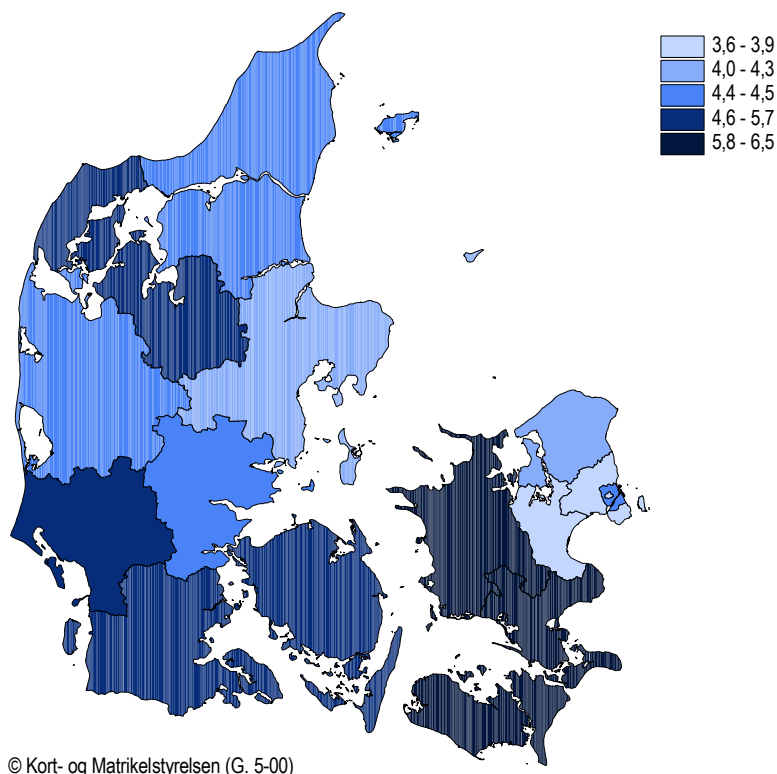

Flere får højeste og mellemste førtidspension

*260.000 modtog
førtidspension
i januar*

I januar modtog 259.600 personer førtidspension, hvilket svarer til 7,4 pct. af befolkningen i alderen 18-66 år. Samlet set er antallet af førtidspensionister faldet med 2.500 personer (0,9 pct.) i forhold til året før - en fortsættelse af tendensen fra sidste år. Bag faldet i antallet af førtidspensionister generelt gemmer der sig en stigning for modtagere af højeste og mellemste førtidspension på 2,3 pct. og 4,3 pct. i forhold til sidste år.

Flest kvinder

146.500 kvinder modtog førtidspension, hvilket svarer til 8,5 pct. af alle kvinder i alderen 18-66 år, mens 113.000 modtagere var mænd, svarende til 6,4 pct. af alle mænd i alderen 18-66 år.

Figur 1. Modtagere af førtidspension i pct. af befolkningen fordelt på amter. Januar 2002